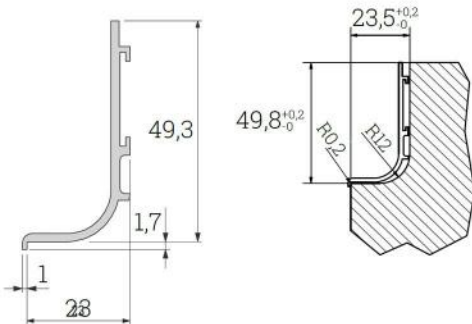

Produkt włoski

Uchwyt relingowy RE10

| Czarny Mat |

Rozstaw:

64 | 96 | 128 | 160 | 192 | 224 | 256 |
288 | 320 | 352 | 384 | 416 | 448 | 480 |
544 | 576 | 608 | 672 | 704 | 800 | 896 mm

| Złoty Połysk |

Rozstaw:

Długość:
1135 mm

Model występuje w
dwóch wersjach.

model niesymetryczny

model symetryczny

- uchwyty do dużych frontów -

Uchwyt meblowy UA130 i UA131

UA130

| Czarny Mat | Złoty Satynowy |
| Aluminium |

Długość:
59 | 117 mm

Listwa korytkowa pionowa L

ALUMINIUM	2500 5000mm
BIAŁY	2500 5000mm
BIAŁY ICE	2500 5000mm
BRAZ	2500 5000mm
CZARNY MAT	2500 5000mm
ZŁOTY	2500 5000mm
BIAŁY ICE MAT	2500 5000mm

Listwa korytkowa pionowa C

ALUMINIUM	2500 5000mm
BIAŁY	2500 5000mm
BIAŁY ICE	2500 5000mm
BRAZ	2500 5000mm
CZARNY MAT	2500 5000mm
ZŁOTY	2500 5000mm
BIAŁY ICE MAT	2500 5000mm

- listwy uchwytowe -

Listwa korytkowa pozioma L

ALUMINIUM	2500 5000mm
BIAŁY	2500 5000mm
BIAŁY ICE	2500 5000mm
BRAZ	2500 5000mm
CZARNY MAT	2500 5000mm
ZŁOTY	2500 5000mm
BIAŁY ICE MAT	2500 5000mm