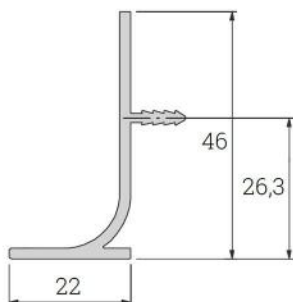

Złoty Mat

Długość:
50 | 100 | 120 | 150 | 200 | 250 |
300 | 400 | 500 | 600 | 700 |
800 | 900 | 1000 | 1200 mm

Aluminium

Długość:
50 | 100 | 120 | 150 | 200 | 300 |
400 | 500 | 600 | 700 | 800 |
900 | 1000 mm

Długość:
59 | 117 mm

Listwa korytkowa pionowa L

ALUMINIUM	2500 5000mm
BIAŁY	2500 5000mm
BIAŁY ICE	2500 5000mm
BRAZ	2500 5000mm
CZARNY MAT	2500 5000mm
ZŁOTY	2500 5000mm
BIAŁY ICE MAT	2500 5000mm

Listwa korytkowa pionowa C