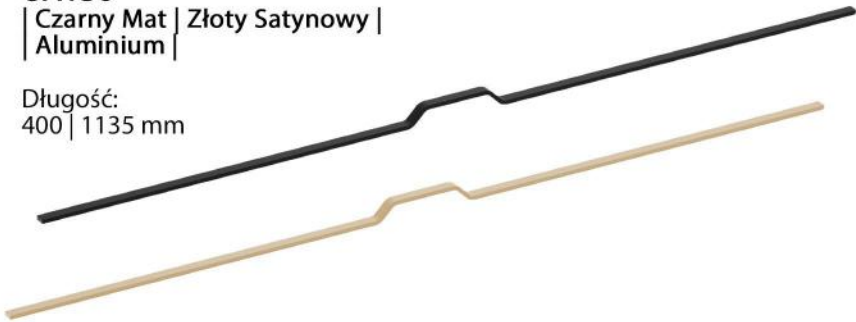

Rozstaw:
 128 | 160 | 192 mm

Gałka GA32

Kolory:
 Czarny Mat | Złoty Połysk
 Złoty Satynowy

Uchwyt meblowy EXTEND

Kolory:
| Czarny Mat
| Złoty Szczotkowany

Długość:
1200 mm

Uchwyt meblowy LANA

| Czarny Mat

Długość:
1135 mm

Model występuje w
dwóch wersjach.

model niesymetryczny

model symetryczny

- uchwyty do dużych frontów -

Uchwyt meblowy UA130 i UA131

UA130

| Czarny Mat | Złoty Satynowy |
| Aluminium |

Długość:
400 | 1135 mm

UA131
| Czarny Mat | Złoty Satynowy |
| Aluminium |
Długość:
1135 mm

Uchwyt meblowy UA02

Złoty Mat

Rozstaw:
| 64 | 96 | 128 | 160 | 192 | 256 |
| 320 | 576 | 770 | 960 mm

Aluminium Mat