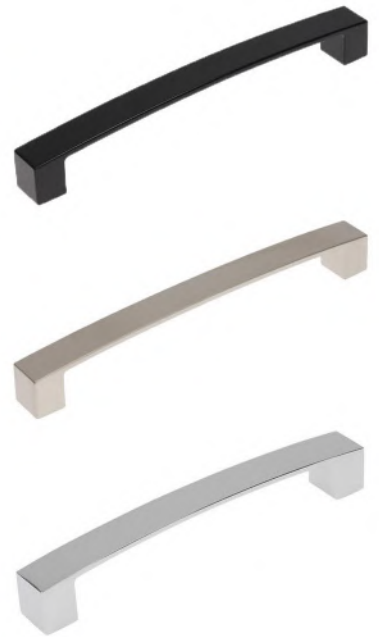

Uchwyt meblowy UU24