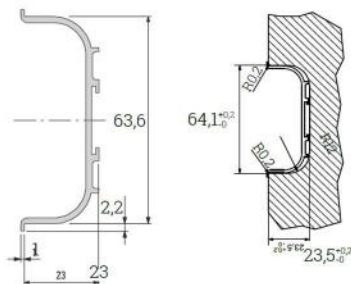

Do profilu dostępne są zaślepki i łączniki