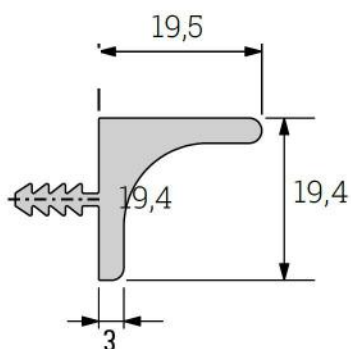

ALUMINIUM 2500mm
CZARNY 2500mm