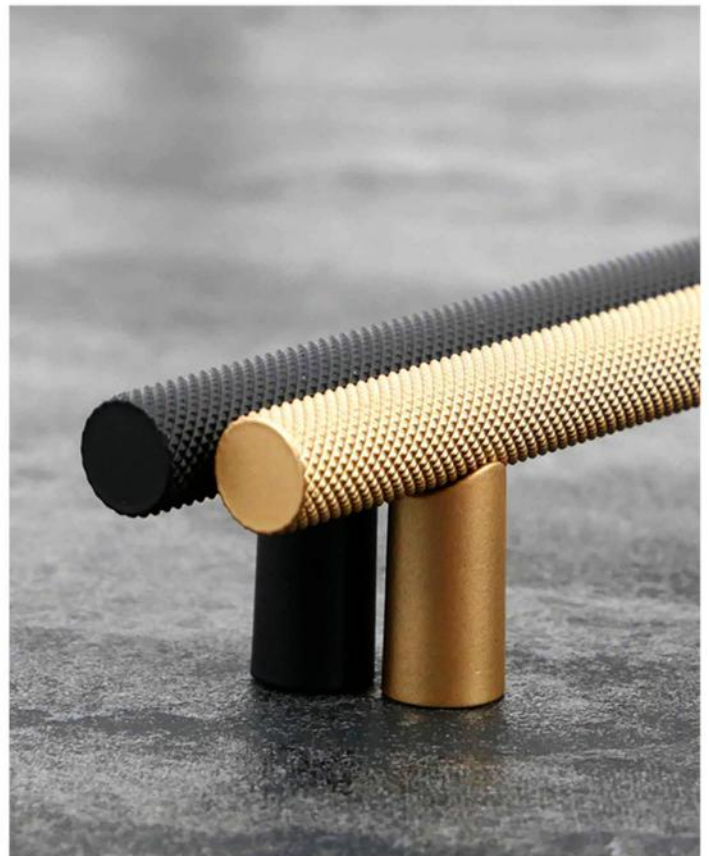

Produkt włoski

Uchwyt relingowy GABIO

Kolory:
| Złoty Mat
| Czarny Mat
| Miedź Matowa

Rozstaw:
160 | 320 mm

Gałka „T” GABIO
Kolory:
| Złoty Mat | Czarny Mat
| Miedź Matowa
Długość: 65 mm