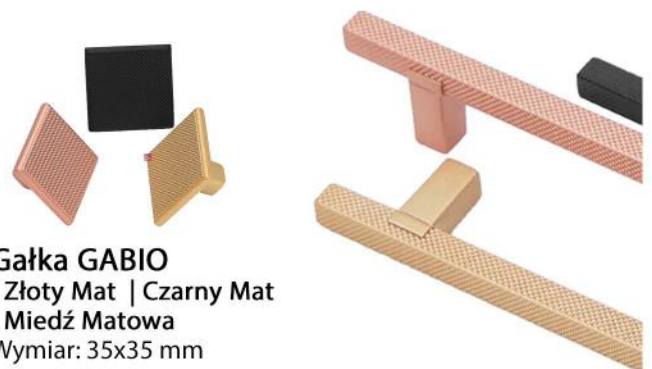

Uchwyt relingowy NORD

Kolory:
Złoty Szczotkowany | Czarny Mat |
Złoty Połysk

Rozstaw:
128 | 160 | 192 | 320 mm

Gałka NORD
Kolory:
Złoty Szczotkowany |
Czarny Mat | Złoty Połysk

Uchwyt relingowy ITALIANO

Kolory:
| Czarny Mat
| Złoty Mat

Rozstaw:
96 | 128 | 160 | 192 |
256 | 320 | 384 | 480 |
608 | 750 mm

Gałka „T” ITALIANO
| Czarny Mat | Złoty Mat
Długość: 65 mm

Gałka ITALIANO
| Czarny Mat | Złoty Mat
Średnica: 18 mm

Produkt włoski

Uchwyt relingowy GABIO

Kolory:
| Złoty Mat
| Czarny Mat
| Miedź Matowa

Rozstaw:
160 | 320 mm

Gałka „T” GABIO
Kolory:
| Złoty Mat | Czarny Mat
| Miedź Matowa
Długość: 65 mm

Gałka GABIO
| Złoty Mat | Czarny Mat
| Miedź Matowa
Wymiar: 35x35 mm

96 | 128 | 160 | 192 | 224 | 256 | 288 |
320 | 352 | 384 | 416 | 480 | 608 |
672 | 704 | 800 mm

Gałka GS10
| Czarny Mat
| Złoty Połysk

Długość: 50 mm

Długość uchwytów do 1015 mm

Uchwyt meblowy FLO

Kolory:
| Złoty Szczotkowany
| Czarny Mat