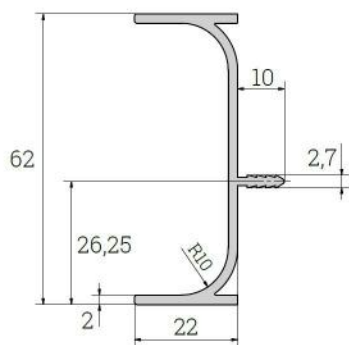

Produkt włoski

Uchwyt relingowy RE10

| Czarny Mat |

Rozstaw:

64 | 96 | 128 | 160 | 192 | 224 | 256 |
288 | 320 | 352 | 384 | 416 | 448 | 480 |
544 | 576 | 608 | 672 | 704 | 800 | 896 mm

| Złoty Połysk |

Rozstaw:

Długość:
59 | 117 mm

Listwa korytkowa pionowa L

ALUMINIUM	2500 5000mm
BIAŁY	2500 5000mm
BIAŁY ICE	2500 5000mm
BRAZ	2500 5000mm
CZARNY MAT	2500 5000mm
ZŁOTY	2500 5000mm
BIAŁY ICE MAT	2500 5000mm

Listwa korytkowa pionowa C

ALUMINIUM	2500 5000mm
BIAŁY	2500 5000mm
BIAŁY ICE	2500 5000mm
BRAZ	2500 5000mm
CZARNY MAT	2500 5000mm
ZŁOTY	2500 5000mm
BIAŁY ICE MAT	2500 5000mm

- listwy uchwytowe -

Listwa korytkowa pozioma L

ALUMINIUM	2500 5000mm
BIAŁY	2500 5000mm
BIAŁY ICE	2500 5000mm
BRAZ	2500 5000mm
CZARNY MAT	2500 5000mm
ZŁOTY	2500 5000mm
BIAŁY ICE MAT	2500 5000mm