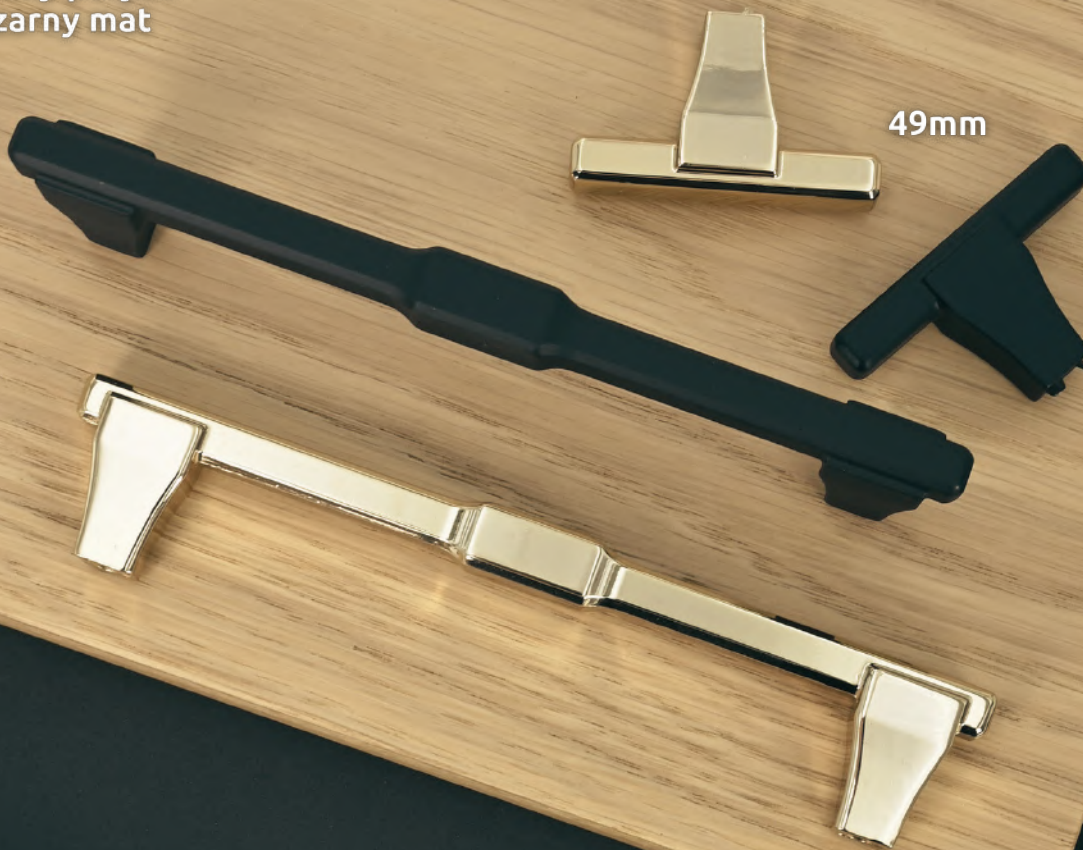

MERKURY
AKCESORIA MEBLOWE

LITTERA

128 | złoty połysk
czarny mat

49mm

AQUA RAMA

160 | złoty połysk
320 | czarny mat

fi 13mm

TRAMA