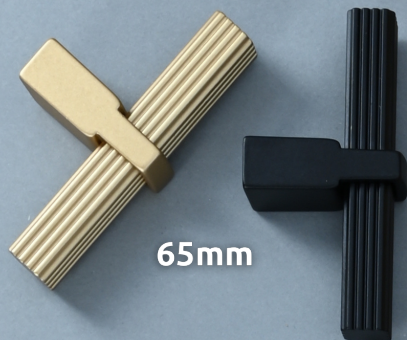

FANO

[mm]	160	480	antracyt mat
	96	192	czarny mat
	128	320	złoty mat

65mm

MERKURY
AKCESORIA MEBLOWE

fi 25mm

LORETO

[mm]	jasnozielony
160	czarny mat
320	złoty mat

Bochnia 32-700
ul. Partyzantów 2
tel. +48 664 121 538
bochnia@merkuryam.pl