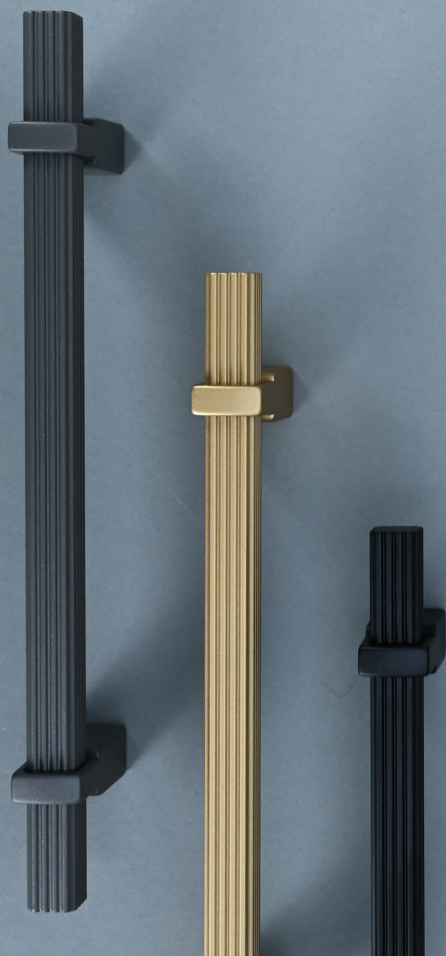

FANO

[mm]	160	480	antracyt mat
	96	192	czarny mat
	128	320	złoty mat

65mm

MERKURY
AKCESORIA MEBLOWE

fi 25mm

LORETO

[mm]	jasnozielony
160	czarny mat
320	złoty mat

Bochnia 32-700
ul. Partyzantów 2
tel. +48 664 121 538
bochnia@merkuryam.pl