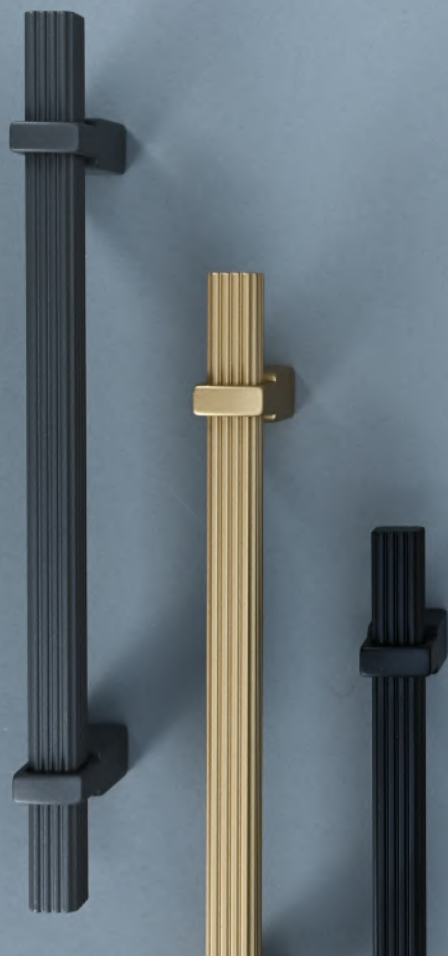

# FANO

[mm]	160	480	antracyt mat
	96	192	czarny mat
	128	320	złoty mat

65mm

**MERKURY**  
AKCESORIA MEBLOWE

fi 25mm

# LORETO

[mm]	jasnozielony
	czarny mat
	złoty mat

160  
320

**Bochnia 32-700**  
ul. Partyzantów 2  
tel. +48 664 121 538  
bochnia@merkuryam.pl

**Gliwice 44-102**  
ul. Artura Grottgera 54  
tel. +48 32 23 12 920  
gliwice@merkuryam.pl