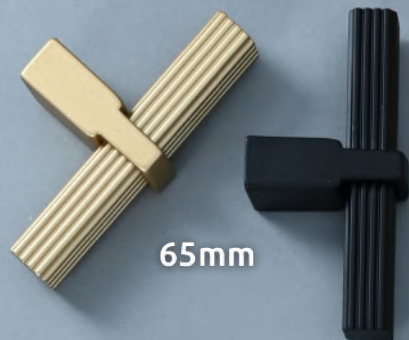

# FANO

[mm]	160	480	antracyt mat
	96	192	czarny mat
	128	320	złoty mat

65mm

**MERKURY**  
AKCESORIA MEBLOWE

fi 25mm

# LORETO

[mm]	jasnozielony
	czarny mat
	złoty mat

160  
320

**Bochnia 32-700**  
ul. Partyzantów 2  
tel. +48 664 121 538  
bochnia@merkuryam.pl

**Gliwice 44-102**  
ul. Artura Grottgera 54  
tel. +48 32 23 12 920  
gliwice@merkuryam.pl